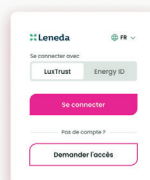

Pourquoi créer votre Energy ID sur leneda.lu ?

L'Energy ID est indispensable pour toutes les transactions liées au monde énergétique comme par exemple :

dans le cadre
d'un changement
de fournisseur
d'énergie

lors d'un
déménagement
privé ou
professionnel

si vous décidez
de donner accès
à vos données
énergétiques
à un tiers

si vous produisez
votre propre
énergie électrique
et décidez de la
consommer ou
de la partager

Avec votre Energy ID, vous avez accès à la plateforme nationale des données énergétiques leneda.lu via laquelle **vous pouvez consulter et analyser vos données d'électricité et de gaz, et dans l'avenir potentiellement celles d'eau ou de chaleur.**

Comment créer votre Energy ID facilement en quelques clics ?

1. Allez sur leneda.lu
2. Créez votre compte
3. Recevez votre Energy ID et consultez vos données énergétiques

Leneda
Luxembourg energy platform

**Gardez le contrôle
de vos données
énergétiques**