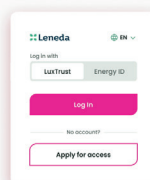

Why create your Energy ID on leneda.lu ?

The Energy ID is indispensable for all energy-related transactions, such as :

when
changing
energy
supplier

during
a private or
professional
move

if you decide to
give access
to your energy
data to a
third party

if you produce
your own electrical
energy and decide
to consume it or
share it

With your Energy ID, you have access to the national energy data platform leneda.lu, via which **you can consult and analyze your electricity and gas data, and potentially water and heat data in the future.**

How to create your Energy ID easily in just a few clicks?

1. Go to leneda.lu
2. Create your account
3. Receive your Energy ID and consult your energy data

Leneda
Luxembourg energy platform

Be in control of your energy data